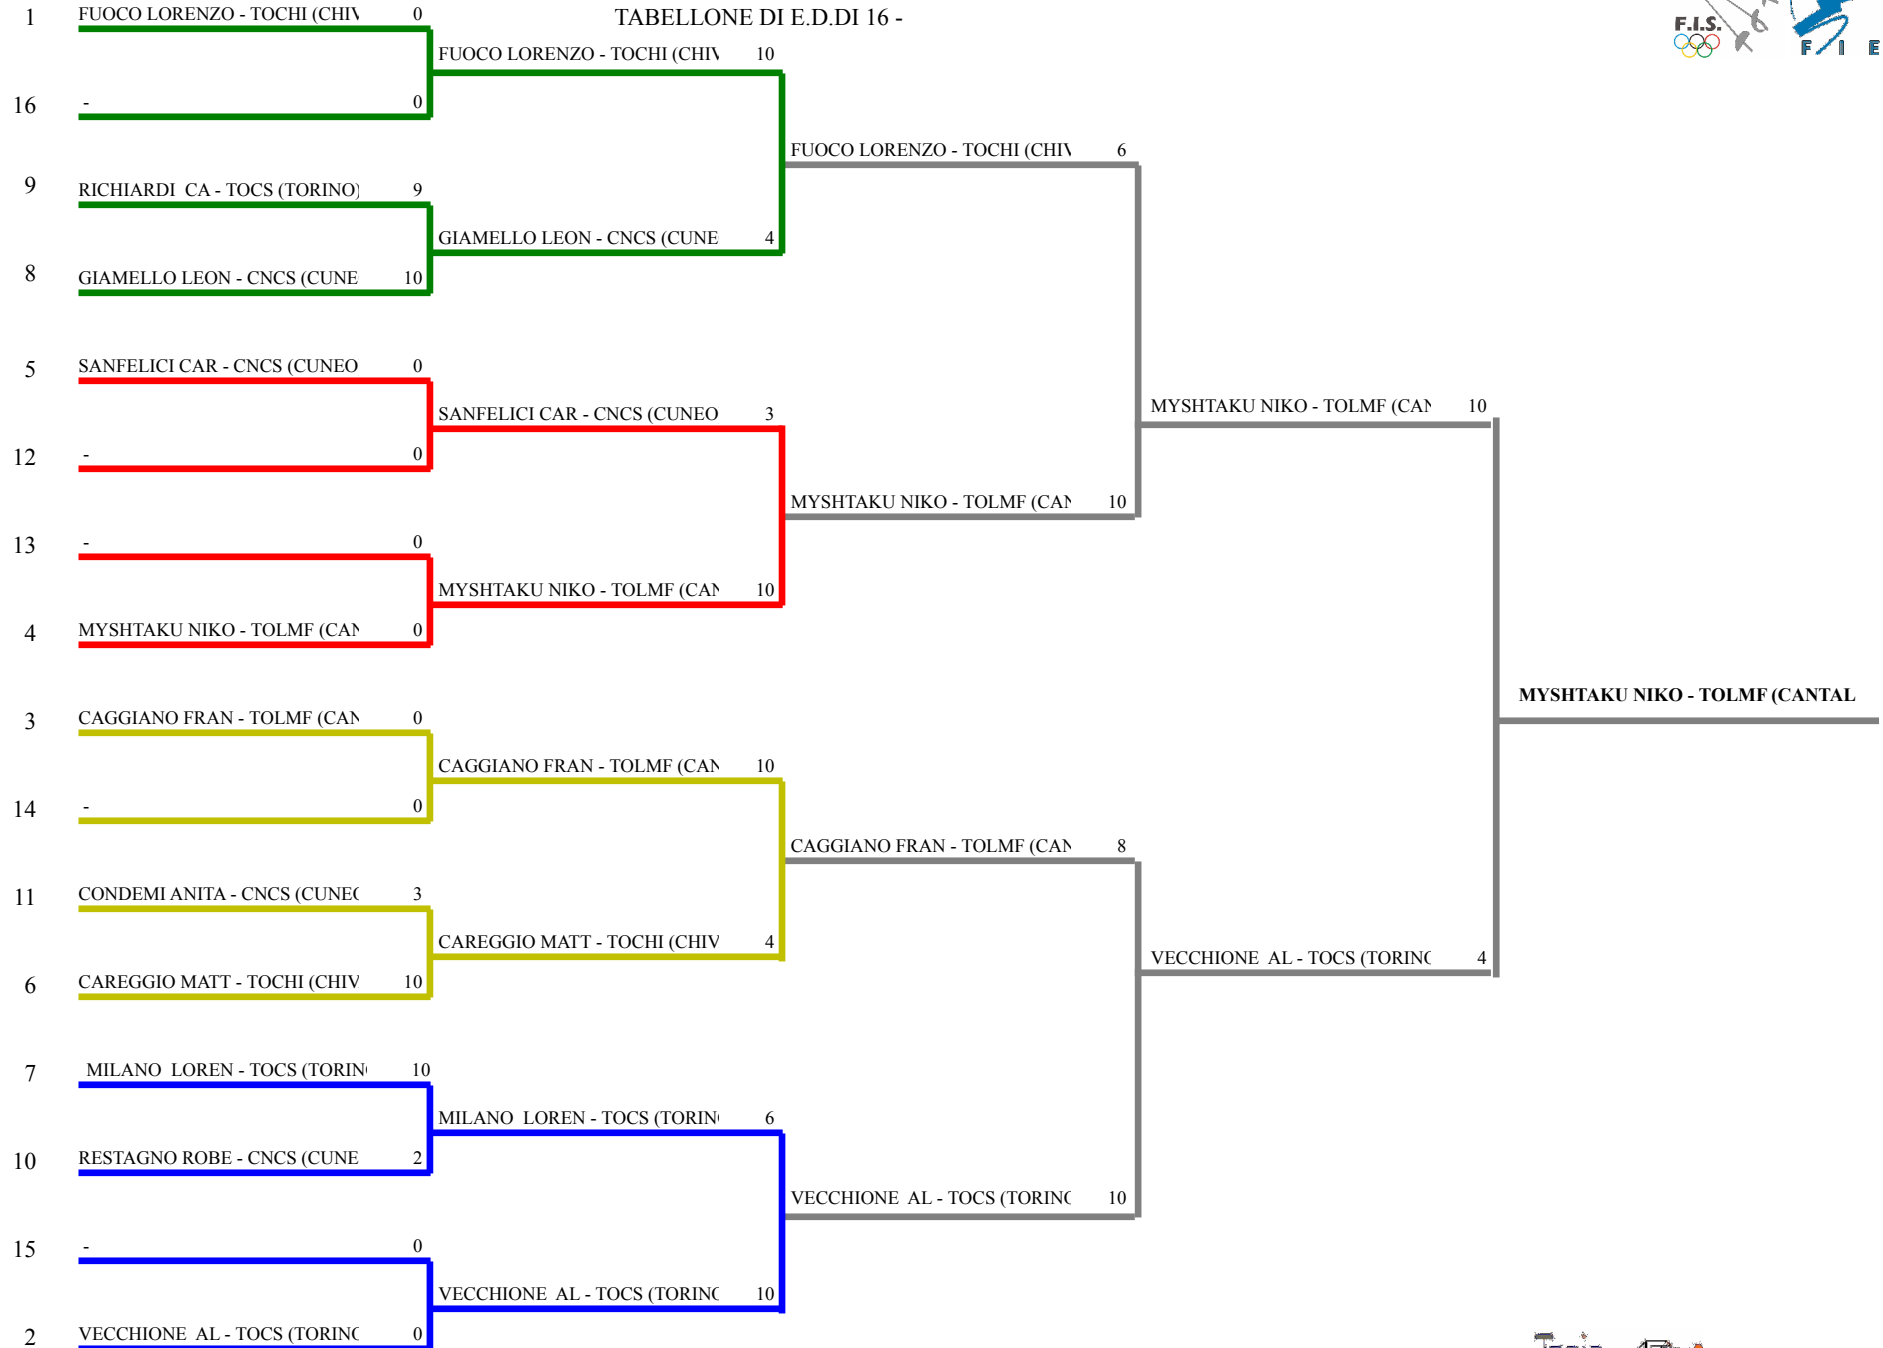

Fioretto maschile Esord.

TABELLONE DI E.D.DI 16 -

FEDERAZIONE ITALIANA SCHERMA
FEDERATION INTERNATIONALE D'ESCRIM

Classifica definitiva Fioretto maschile
1 Esord./Prime_Lame

Gran Premio Giovanissimi

PINEROLO - Gara Prime Lame

Stampa: 21/03/2015 17:02

<u>Classifica</u>	<u>NumFis</u>	<u>Cognome</u>	<u>Nome</u>	<u>Del</u>	<u>Denominazione</u>
1	658066	MYSHAKU	NIKOLAS	20/07/05	ACC. SCH. LA MASCHERA DI FERRO a.s.d.
2	651567	VECCHIONE	ALESSANDRO	06/02/05	CLUB SCHERMA TORINO A.S.D.
3	654903	FUOCO	LORENZO	25/08/05	CLUB SCHERMA CHIVASSO TO
	651725	CAGGIANO	FRANCESCO	22/03/05	ACC. SCH. LA MASCHERA DI FERRO a.s.d.
5	649933	SANFELICI	CARLO ENRICO	23/04/05	CIRCOLO SCHERMISTICO CUNEO
6	656724	CAREGGIO	MATTIA	27/06/05	CLUB SCHERMA CHIVASSO TO
7	664803	MILANO	LORENZO	26/02/05	CLUB SCHERMA TORINO A.S.D.
8	659819	GIAMELLO	LEONARDO	08/05/05	CIRCOLO SCHERMISTICO CUNEO
9	664662	RICHIARDI	CARLO	23/09/05	CLUB SCHERMA TORINO A.S.D.
10	671541	RESTAGNO	ROBERTO	17/10/05	CIRCOLO SCHERMISTICO CUNEO
11	660072	CONDEMI	ANITA	09/03/05	CIRCOLO SCHERMISTICO CUNEO